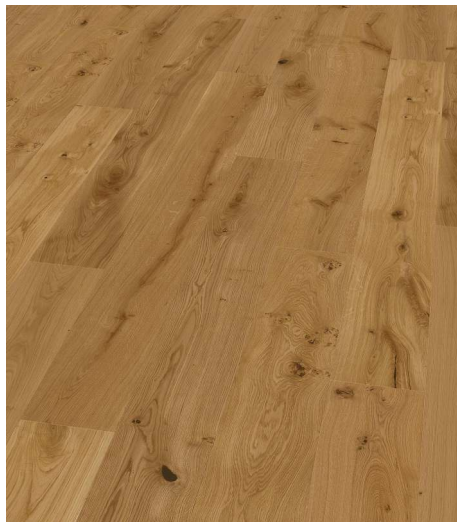

MODERN CLASSIC

Oleme uhked selle üle, et pakume kvaliteetset, täiesti ohutut ja rohelist toodet – parkett ühelt kuulsaimalt ja ülemaailmselt hea mainega tootmisettevõttelt – Forestry Timber. (Šveitsi ettevõtte, toodab oma põrandakatteid Indoneesias).

Forestry Timber on Reactive Stain tehnoloogiate maailmas liider, luues ainulaadseid värvipalette, mis võimaldavad iga puu individuaalsetel omadustel lõpptootes läbi paista.

Iga plank on konstrueeritud kolmes kihis, vundamendi- ja südamikihid koosnevad 70% istandike liikidest, pealmine kiht on peamiselt Lääne-Euroopast, Austraaliast või USA-st pärit legaalselt raiutud imporditud puidust.

Metsanduspuit on eksporditud üle maailma 30 aastat koos täieliku tarneahela dokumentide ja SVLK/FLEGT sertifikaadiga.